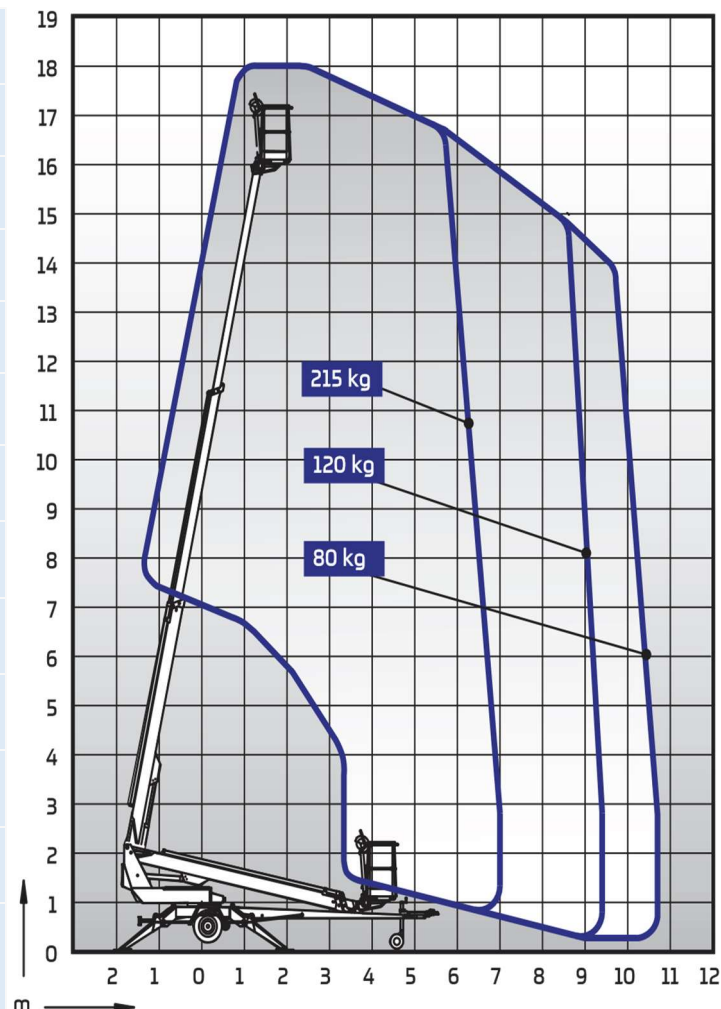

## Anhänger Arbeitsbühne 18 m – AT180

### Technische Daten:

max. Arbeitshöhe	18,00 m
max. Plattformhöhe	16,00 m
max. seitliche Reichweite	10,70 m
Abstützbreite	3,80 / 4,20 m
Drehbereich	endlos
Korbschwenkung	90 °
Plattformgröße	1,20 m x 0,70 m
Transportlänge	7,46 m
Transportbreite	1,78 m
Transporthöhe	2,19 m
zulässige Korbbelastung	215 kg
Eigengewicht	1.840 kg
Antrieb	Diesel / Batterie