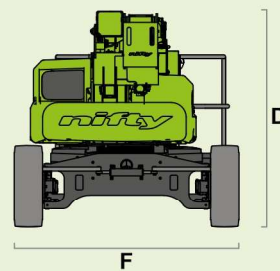

niftylift HR21 4x4

(A) 20.8m
68ft 6in

(B) 18.8m
62ft

(C) 13m
42ft 7in

250kg
550lbs

1.8m x 0.8m
5ft 11in x 2ft 8in

150°

160°

(D) 2.18m
7ft 2in

(F) 2.27m
7ft 5in

(H) 5.47m
17ft 11in

(J) 6.62m
22ft

6.6km/h
4.1mph

3.89m
12.9ft

45%
24°

6640kg
14640lbs