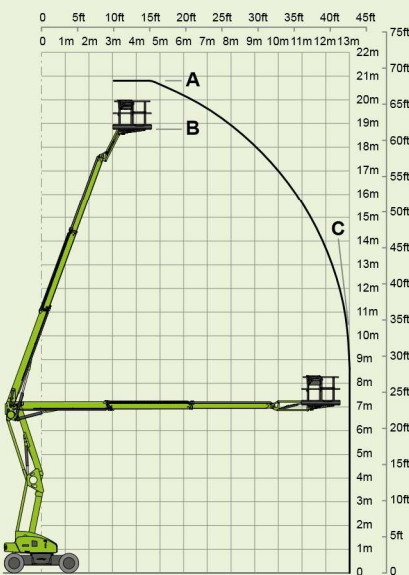

niftylift HR21 4x4

(A) 20.8m
68ft 6in

(B) 18.8m
62ft

(C) 13m
42ft 7in

250kg
550lbs

1.8m x 0.8m
5ft 11in x 2ft 8in

150°

160°

(D) 2.18m
7ft 2in

(F) 2.27m
7ft 5in

(H) 5.47m
17ft 11in

(J) 6.62m
22ft

6.6km/h
4.1mph

3.89m
12.9ft

45%
24°

6640kg
14640lbs