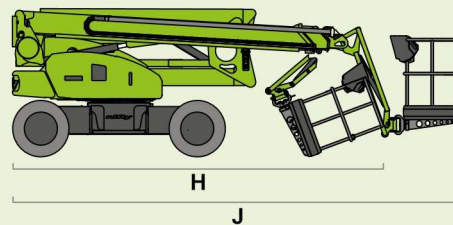

(D) 2.18m
7ft 2in

(F) 2.27m
7ft 5in

(H) 5.47m
17ft 11in

(J) 6.62m
22ft

6.6km/h
4.1mph

3.89m
12.9ft

45%
24°

6640kg
14640lbs