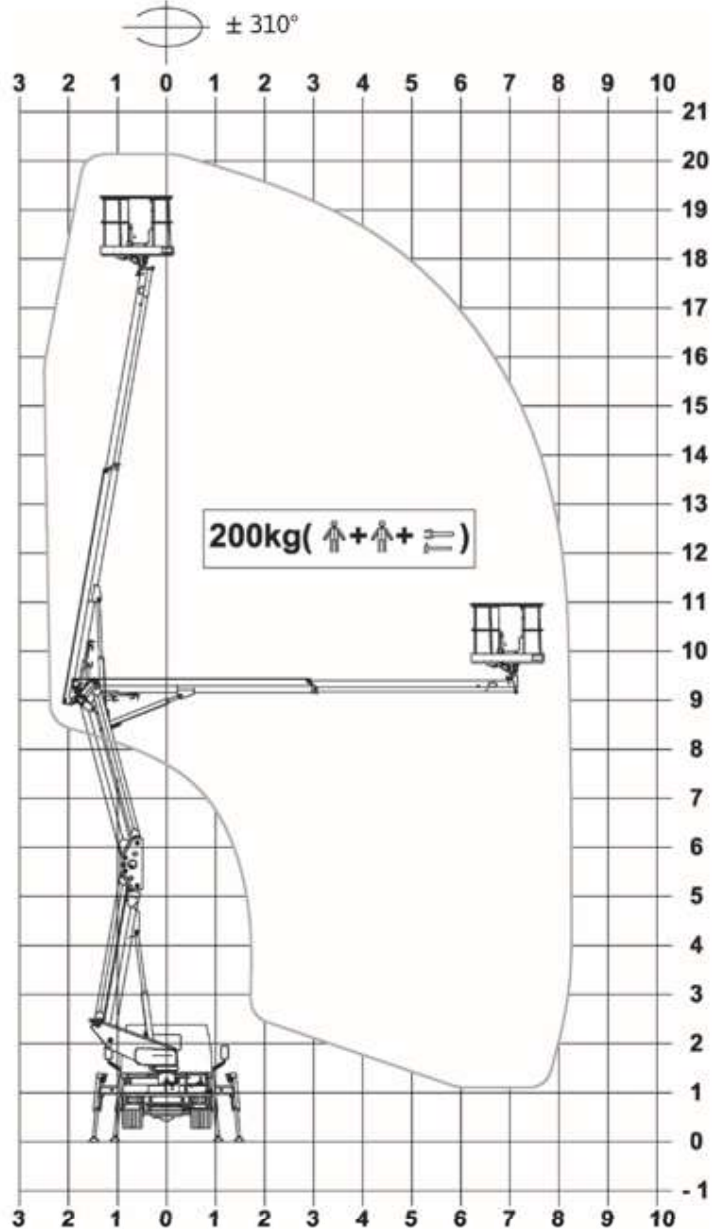

LKW- Hubarbeitsbühne LG200

WORKING ENVELOPE

-  20 m*
-  200 kg
-  1400x700x1100 mm
-  8,5 m*
-  18 m
- GVW min** 3,5 t

DIMENSIONS