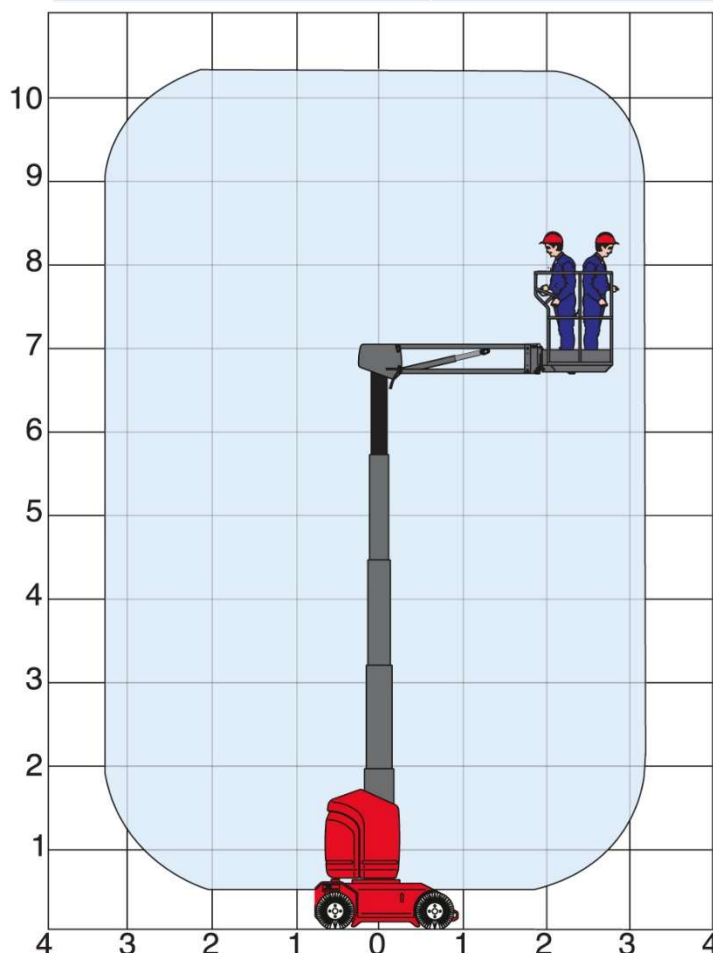

Teleskopmastbühne Elektro TME103.10

Technische Daten:

max. Arbeitshöhe	10,30 m
max. Plattformhöhe	8,30 m
Plattformgröße	0,99 m x 1,05 m
max. seitliche Reichweite	3,30 m
Transportlänge	2,81 m
Transportbreite	0,99 m
Transporthöhe	1,99 m
zulässige Korbbelastung	200 kg
Eigengewicht	3280 kg
Antrieb	Batterie

SB-Lift
 Inhaber: Silvio Becker
 Elinstraße 4
 06686 Lützen OT Zorbau

Telefon: 034441 445 995
 Mobil: 0171 7660 328
 E-Mail: info@sb-lift.de